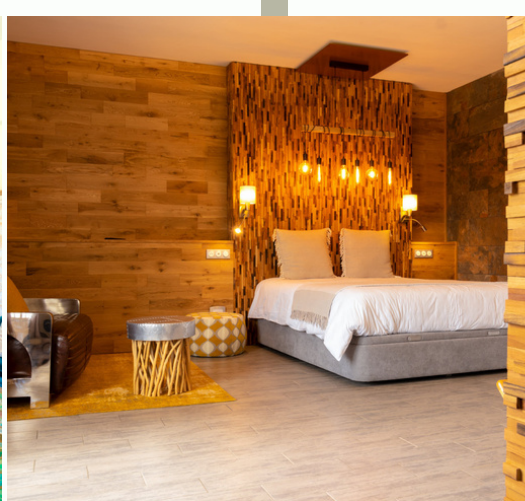

Prestataires évènement

Une liste de prestataires est disponible, cependant, aucun engagement ou obligation de choisir parmi ceux-ci n'est imposé.

Prestations sur place

- Coiffure
- Maquillage
- Onglerie
- Piscine
- SPA de nage
- Jacuzzi extérieur
- Sauna
- Hammam
- Massages